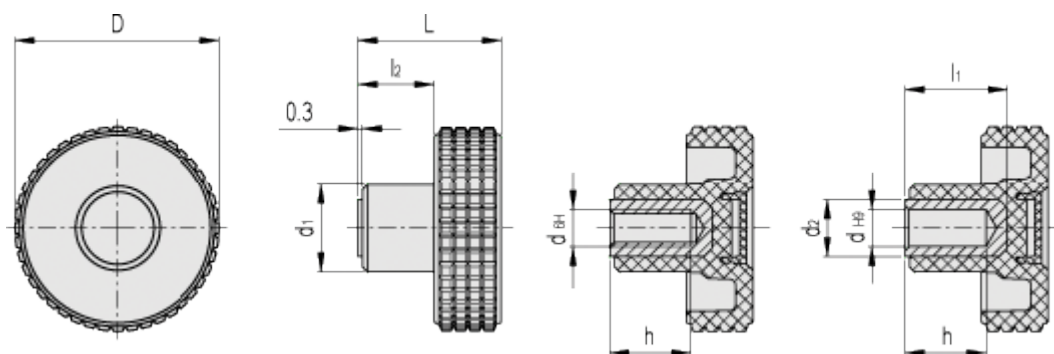

Varenummer: 23020346115

Beskrivelse: E+G Fingregreb MBT.70-B-M12-C5, blå dækkappe

Mål

D = 70

d1 = 24

d2 = -

dH6 = M12

dH9 = -

h = 20

L = 42

l1 = -

l2 = 20.5